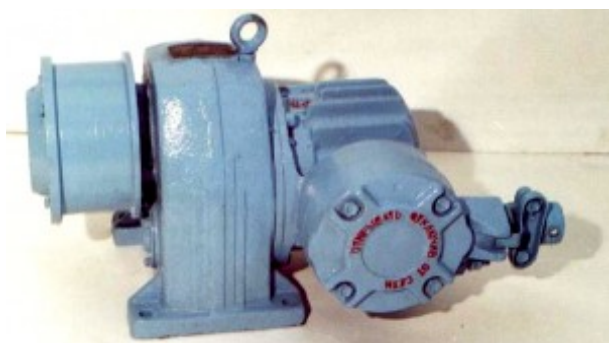

## Привод двери стволовой ПДС.1М

Предназначен для открывания и закрывания шахтной стволовой двери. Привод рассчитан на эксплуатацию в шахтах, опасных по взрыву газа и пыли, где требуется применение электрооборудования в рудничном взрывобезопасном исполнении, а так же может применяться в других промышленных отраслях. Может работать в условиях холодного, умеренного и тропического климата при: